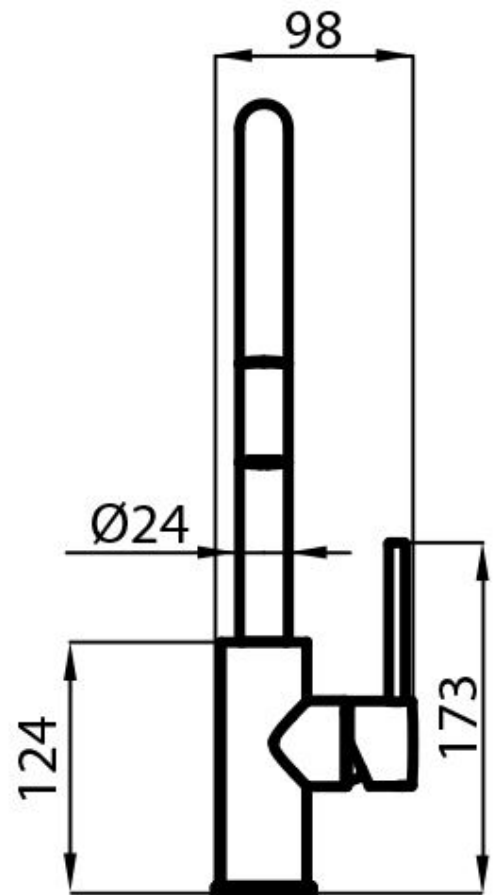

170°

Base de apoyo

ø48mm

Cartucho Con discos cerámicos

Orificio monomando  $\varnothing 35\text{mm}$

Espesor máx encimera 40 mm

## DIBUJOS TÉCNICOS