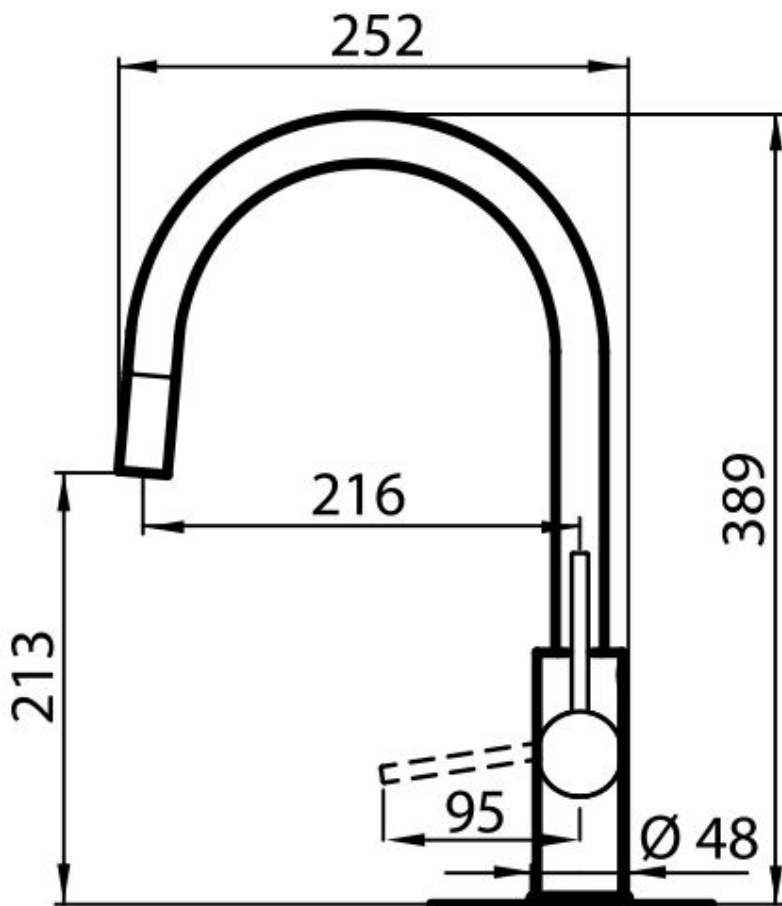

170°

Base de apoyo

ø48mm

Cartucho Con discos cerámicos

Orificio monomando  $\varnothing 35\text{mm}$

Espesor máx encimera 40 mm

## DIBUJOS TÉCNICOS